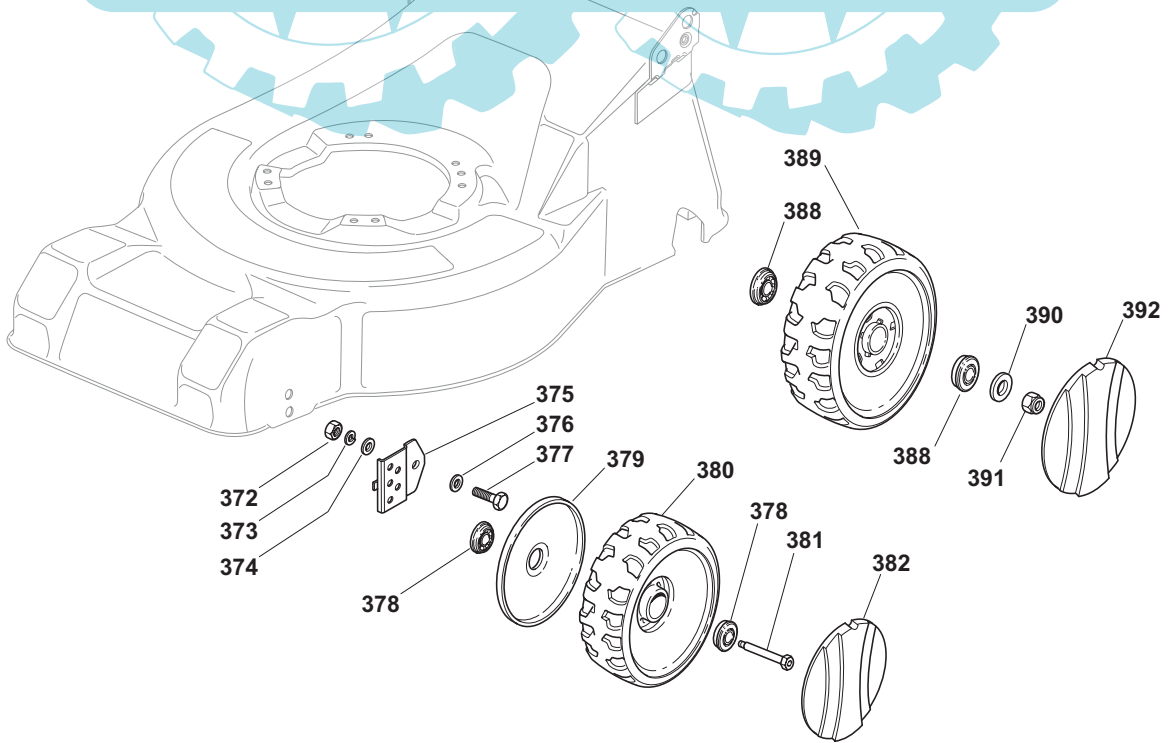

410 FRANCE REDUCTEURS

410 BI. CI. DI

www.ersatzteil-service.de

B098A

Ihr Ersatzteilspezialist im Internet

Ausgabe Issue 2008- 52		Bild Nr Picture No B098A		CMI 46 BA GETRIEBE RADAUFHÄNGUNG		CMI 46 BA TRANSMISSION WHEEL SUSPENSION		Seite Page 12	
Pos. Fig.	Anzahl/Quantity				Artikel Nr. Part No	Bezeichnung	Description	Satz Kit	Anmerkung Notes
372	2				12293200/0	Mutter.....	Nut.....		
373	2				12583500/0	Schloßscheibe.....	Washer.....		
374	2				12523070/0	Scheibe.....	Washer.....		
375	2				22551515/0	Radplatte.....	Wheel plate.....		
376	2				12521350/0	Scheibe.....	Washer.....		
377	2				12793102/0	Schraube.....	Screw.....		
378	4				22034515/1	Buchse.....	Bushing.....		
379	2				22600095/0	Radschutz.....	Wheel protection.....		
380	2				22686091/1	Rad.....	Wheel.....		
381	2				22524340/0	Radbolzen.....	Wheel bolt.....		
382	2				22110252/1	Radkappe.....	Hub cap.....		
385	2				12789000/0	Schraube.....	Screw.....		
386	1				81003279/2	Hebel.....	Lever.....		
387	2				12154330/0	Mutter.....	Nut.....		
388	4				22122200/0	Kugellager.....	Ball bearing.....		
389	2				81007343/0	Rad.....	Wheel.....		
390	2				12369500/0	Scheibe.....	Washer.....		
391	2				12155000/0	Mutter.....	Nut.....		
392	2				22110251/0	Radkappe.....	Hub cap.....		
401	2				22120105/1	Kranz.....	Ring gear.....		
402	1				22600093/0	Radschutz.....	Wheel cover.....		
403	4				12608600/0	Seegerring.....	Seegerring.....		
404	1				22570120/1	Ritzel- links.....	Pinion- LH.....		
405	2				19216035/0	Lager.....	Bearing.....		
406	1				22600092/0	Radschutz.....	Wheel cover.....		
407	1				81000147/0	Hinterradachse.....	Rear axle.....		
408	1				22570110/1	Ritzel- rechts.....	Pinion- RH.....		
410	1				81000675/0	Kupplungsdraht.....	Clutch handle.....		
411	1				81003099/0	Getriebe kpl.....	Transmission assy.....		
412	1				22601904/0	• Riemenscheibe.....	• Belt pulley.....		
413	1				12645705/0	• Stift.....	• Pin.....		
414	1				22033280/0	• Verstellstange.....	• Adjustment rod.....		
415	1				1111- 9747- 01	Riemen.....	Belt.....		
416	2				22753000/0	Stift.....	Pin.....		
421	1				22041957/1	Bush.....	Bush.....		
422	1				22450063/0	Feder.....	Spring.....		
423	1				22680009/0	Scheibe.....	Washer.....		
424	1				12154510/0	Mutter.....	Nut.....		
425	1				22110230/0	Kappe.....	Cap.....