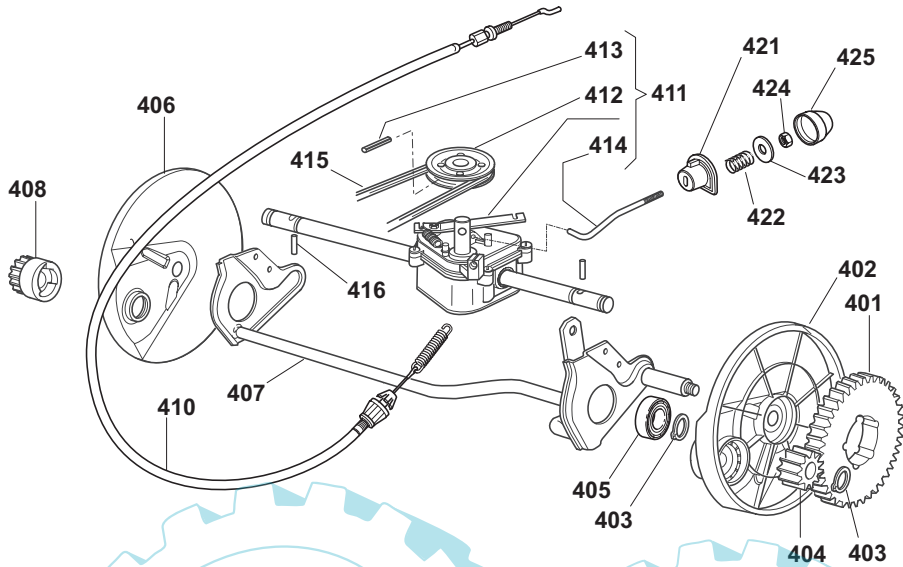

410 FRANCE REDUCTEURS

410 BI. CI. DI

www.ersatzteil-service.de

B098A

Ihr Ersatzteilspezialist im Internet

Ausgabe Issue 2008- 52		Bild Nr Picture No B098A		CMI 46 BA GETRIEBE RADAUFHÄNGUNG		CMI 46 BA TRANSMISSION WHEEL SUSPENSION		Seite Page 12	
Pos. Fig.	Anzahl/Quantity				Artikel Nr. Part No	Bezeichnung	Description	Satz Kit	Anmerkung Notes
372	2				12293200/0	Mutter.....	Nut.....		
373	2				12583500/0	Schloßscheibe.....	Washer.....		
374	2				12523070/0	Scheibe.....	Washer.....		
375	2				22551515/0	Radplatte.....	Wheel plate.....		
376	2				12521350/0	Scheibe.....	Washer.....		
377	2				12793102/0	Schraube.....	Screw.....		
378	4				22034515/1	Buchse.....	Bushing.....		
379	2				22600095/0	Radschutz.....	Wheel protection.....		
380	2				22686091/1	Rad.....	Wheel.....		
381	2				22524340/0	Radbolzen.....	Wheel bolt.....		
382	2				22110252/1	Radkappe.....	Hub cap.....		
385	2				12789000/0	Schraube.....	Screw.....		
386	1				81003279/2	Hebel.....	Lever.....		
387	2				12154330/0	Mutter.....	Nut.....		
388	4				22122200/0	Kugellager.....	Ball bearing.....		
389	2				81007343/0	Rad.....	Wheel.....		
390	2				12369500/0	Scheibe.....	Washer.....		
391	2				12155000/0	Mutter.....	Nut.....		
392	2				22110251/0	Radkappe.....	Hub cap.....		
401	2				22120105/1	Kranz.....	Ring gear.....		
402	1				22600093/0	Radschutz.....	Wheel cover.....		
403	4				12608600/0	Seegerring.....	Seegerring.....		
404	1				22570120/1	Ritzel- links.....	Pinion- LH.....		
405	2				19216035/0	Lager.....	Bearing.....		
406	1				22600092/0	Radschutz.....	Wheel cover.....		
407	1				81000147/0	Hinterradachse.....	Rear axle.....		
408	1				22570110/1	Ritzel- rechts.....	Pinion- RH.....		
410	1				81000675/0	Kupplungsdraht.....	Clutch handle.....		
411	1				81003099/0	Getriebe kpl.....	Transmission assy.....		
412	1				22601904/0	• Riemenscheibe.....	• Belt pulley.....		
413	1				12645705/0	• Stift.....	• Pin.....		
414	1				22033280/0	• Verstellstange.....	• Adjustment rod.....		
415	1				1111- 9747- 01	Riemen.....	Belt.....		
416	2				22753000/0	Stift.....	Pin.....		
421	1				22041957/1	Bush.....	Bush.....		
422	1				22450063/0	Feder.....	Spring.....		
423	1				22680009/0	Scheibe.....	Washer.....		
424	1				12154510/0	Mutter.....	Nut.....		
425	1				22110230/0	Kappe.....	Cap.....